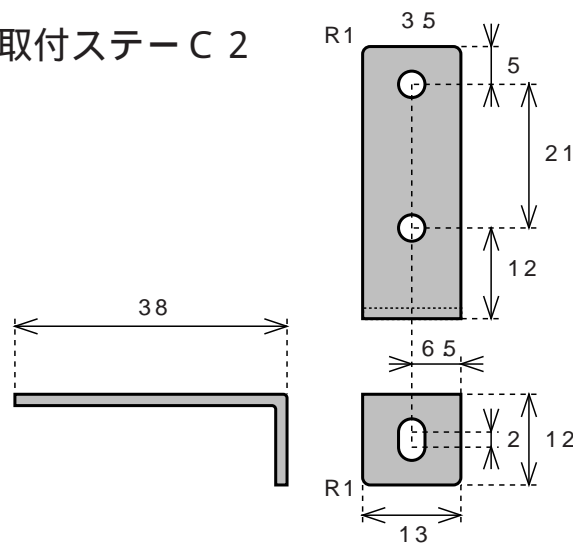

取付ステー C 1 (左)

素材 SUS304
 厚さ 1.5mm
 必要数 1枚

取付ステー C 1 (右)

素材 SUS304
 厚さ 1.5mm
 必要数 1枚

取付ステー C 2

素材 SUS304
 厚さ 1.5mm
 必要数 2枚