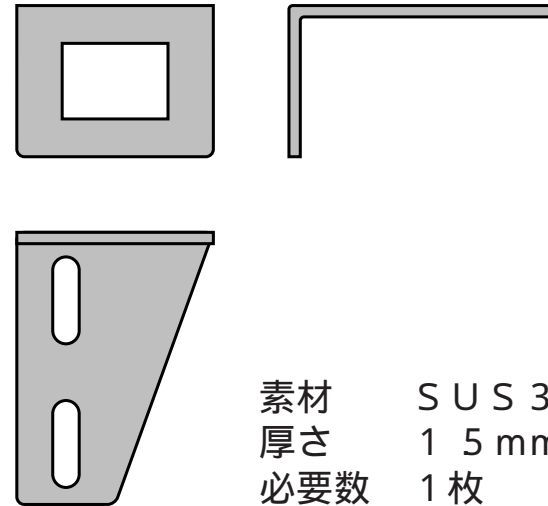

取付ステー C 1 (左)

素材 SUS304
 厚さ 1.5mm
 必要数 1枚

取付ステー C 1 (右)

素材 SUS304
 厚さ 1.5mm
 必要数 1枚

取付ステー C 2

素材 SUS304
 厚さ 1.5mm
 必要数 2枚