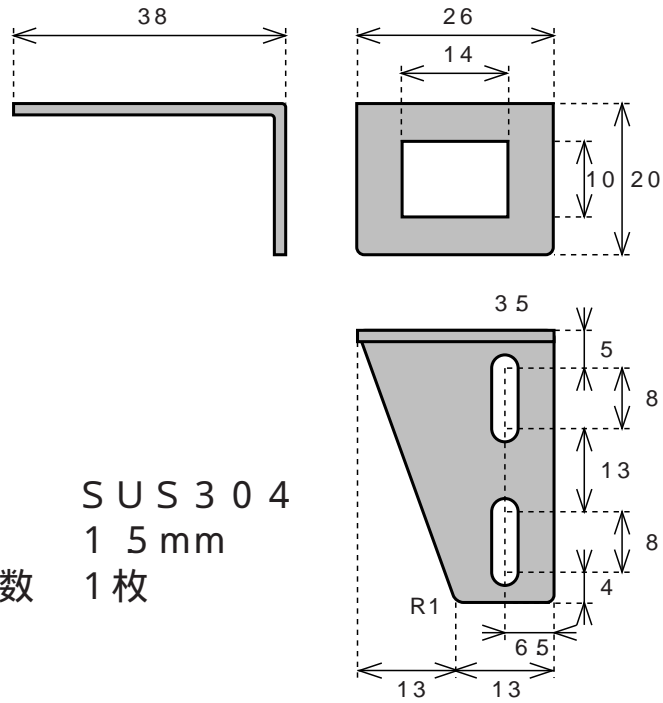

取付ステー C 1 (左)

素材 SUS304
 厚さ 1.5mm
 必要数 1枚

取付ステー C 1 (右)

素材 SUS304
 厚さ 1.5mm
 必要数 1枚

取付ステー C 2

素材 SUS304
 厚さ 1.5mm
 必要数 2枚